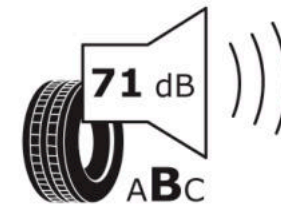

Δελτίο Πληροφοριών Προϊόντος

ΚΑΝΟΝΙΣΜΟΣ (ΕΕ) 2020/740

Μάρκα	MICHELIN
Εμπορική ονομασία	LATITUDE TOUR HP N0
Αναγνωριστικό μοντέλου	536851
Διάσταση	275/45R19
Δείκτης ικανότητας φόρτωσης	108
Σύμβολο κατηγορίας ταχύτητας	V
Κατηγορία ως προς την εξοικονόμηση καυσίμου	C
Κατηγορία ως προς την πρόσφυση του ελαστικού σε υγρό οδόστρωμα	C
Κατηγορία εξωτερικού θορύβου κύλισης	B
Τιμή εξωτερικού θορύβου κύλισης	71 dB
Ελαστικό για χρήση σε συνθήκες έντονης χιονόπτωσης	Όχι
Ελαστικό πρόσφυσης στον πάγο	Όχι
Ημερομηνία έναρξης παραγωγής	02/05
Ημερομηνία λήξης παραγωγής	
Κατηγορία Φορτίου	XL
Επιπλέον πληροφορίες	275/45 R19 108V EXTRA LOAD TLN0 LATITUDE TOUR HP MI

ENERG

MICHELIN

536851

275/45R19 108 V

C1

2020/740