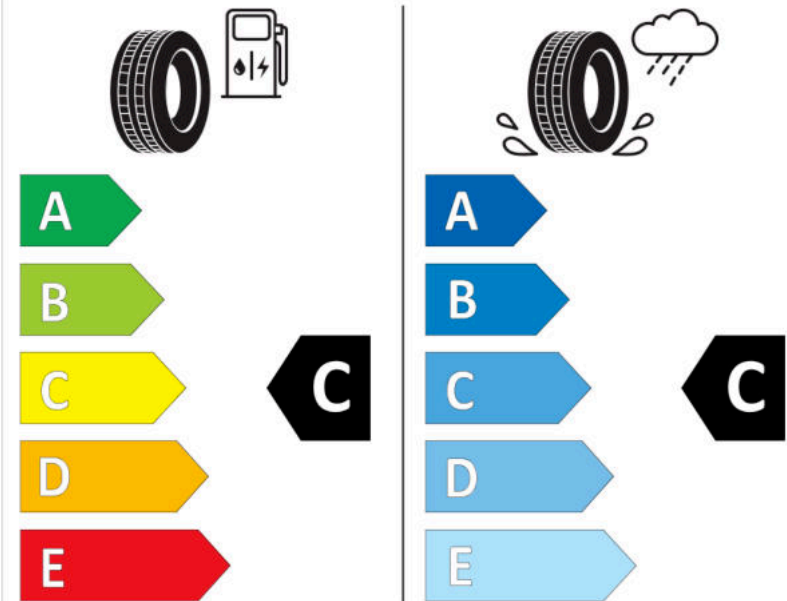

Δελτίο Πληροφοριών Προϊόντος

ΚΑΝΟΝΙΣΜΟΣ (ΕΕ) 2020/740

Μάρκα	MICHELIN
Εμπορική ονομασία	LATITUDE TOUR HP N0
Αναγνωριστικό μοντέλου	536851
Διάσταση	275/45R19
Δείκτης ικανότητας φόρτωσης	108
Σύμβολο κατηγορίας ταχύτητας	V
Κατηγορία ως προς την εξοικονόμηση καυσίμου	C
Κατηγορία ως προς την πρόσφυση του ελαστικού σε υγρό οδόστρωμα	C
Κατηγορία εξωτερικού θορύβου κύλισης	B
Τιμή εξωτερικού θορύβου κύλισης	71 dB
Ελαστικό για χρήση σε συνθήκες έντονης χιονόπτωσης	Όχι
Ελαστικό πρόσφυσης στον πάγο	Όχι
Ημερομηνία έναρξης παραγωγής	02/05
Ημερομηνία λήξης παραγωγής	
Κατηγορία Φορτίου	XL
Επιπλέον πληροφορίες	275/45 R19 108V EXTRA LOAD TLN0 LATITUDE TOUR HP MI

ENERG

MICHELIN

536851

275/45R19 108 V

C1

2020/740